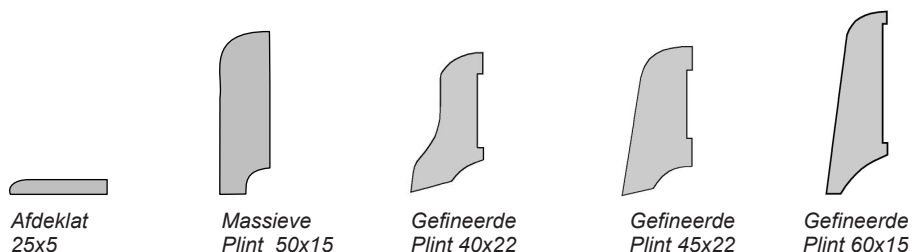

Moso® Randafwerking

Produkt

MOSO levert zowel afdeklatten (op de vloer genageld) als plinten (op de muur geschroefd). Beide worden zijn zowel gelakt als onbehandeld beschikbaar.

Assortiment

Afdeklatt

Code Naturel	Code Caramel	Stijl	Afwerking	Afmetingen (mm)
BS-F100-**	BS-F150-**	PP	-	2000x25x5
BS-F200	BS-F250	PP	L	2000x25x5
BS-FDT201	BS-FDT251	DT	L	1830x25x5

Massieve plint

Code Naturel	Code Caramel	Stijl	Afwerking	Afmetingen (mm)
BS-DT100-L	BS-DT150-L	DT	L	1830x68x15
BS-H200-**	BS-H250-**	SP	-	2000x50x15
BS-H300-**	BS-H350-**	PP	-	2000x50x15
BS-H200-L	BS-H250-L	SP	L	2000x50x15
BS-H300-L	BS-H350-L	PP	L	2000x50x15

Gefineerde plint

Code Naturel	Code Caramel	Stijl	Afwerking	Afmetingen (mm)
BS-P40-22-NSFL	BS-P40-22-CSFL	SP	L	2500x40x22
BS-P45-22-NSFL	BS-P45-22-CSFL	SP	L	2500x45x22
BS-P60-15-NSFL	BS-P60-15-CSFL	SP	L	2500x60x15