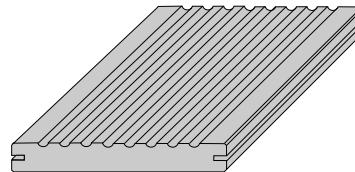

Eenvoudig te installeren

- Vaste lengte 1850 mm met mes en groef verbinding aan kopse kant, met fase dus gemakkelijk te installeren.
- Beide zijden bruikbaar, glad en geribbeld.
- Keuze tussen installatie geschroefd of met clips..
- Geolied en onafgewerkt te verkrijgen
- Eenvoudig onderhoud met bestaande onderhoudsolie
- Gepatenteerd en gegarandeerd door MOSO®

www.bamboo-xtreme.eu